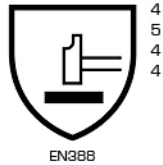

Safe Cut 5

Artikelnummer: 62514
Stylenumber:

Größen: 6 - 11
Sizes:

DEU

- › Oberhand aus atmungsaktivem und robustem Spantex
- › Innenhand aus robustem und super weichem Nappaleder
- › Mit viren- und bakterien-dichter Membrane
- › Knöchelschutz
- › Vorgekrümmte Finger
- › Puller Anziehhilfe
- › Waschbar bis 30 °C